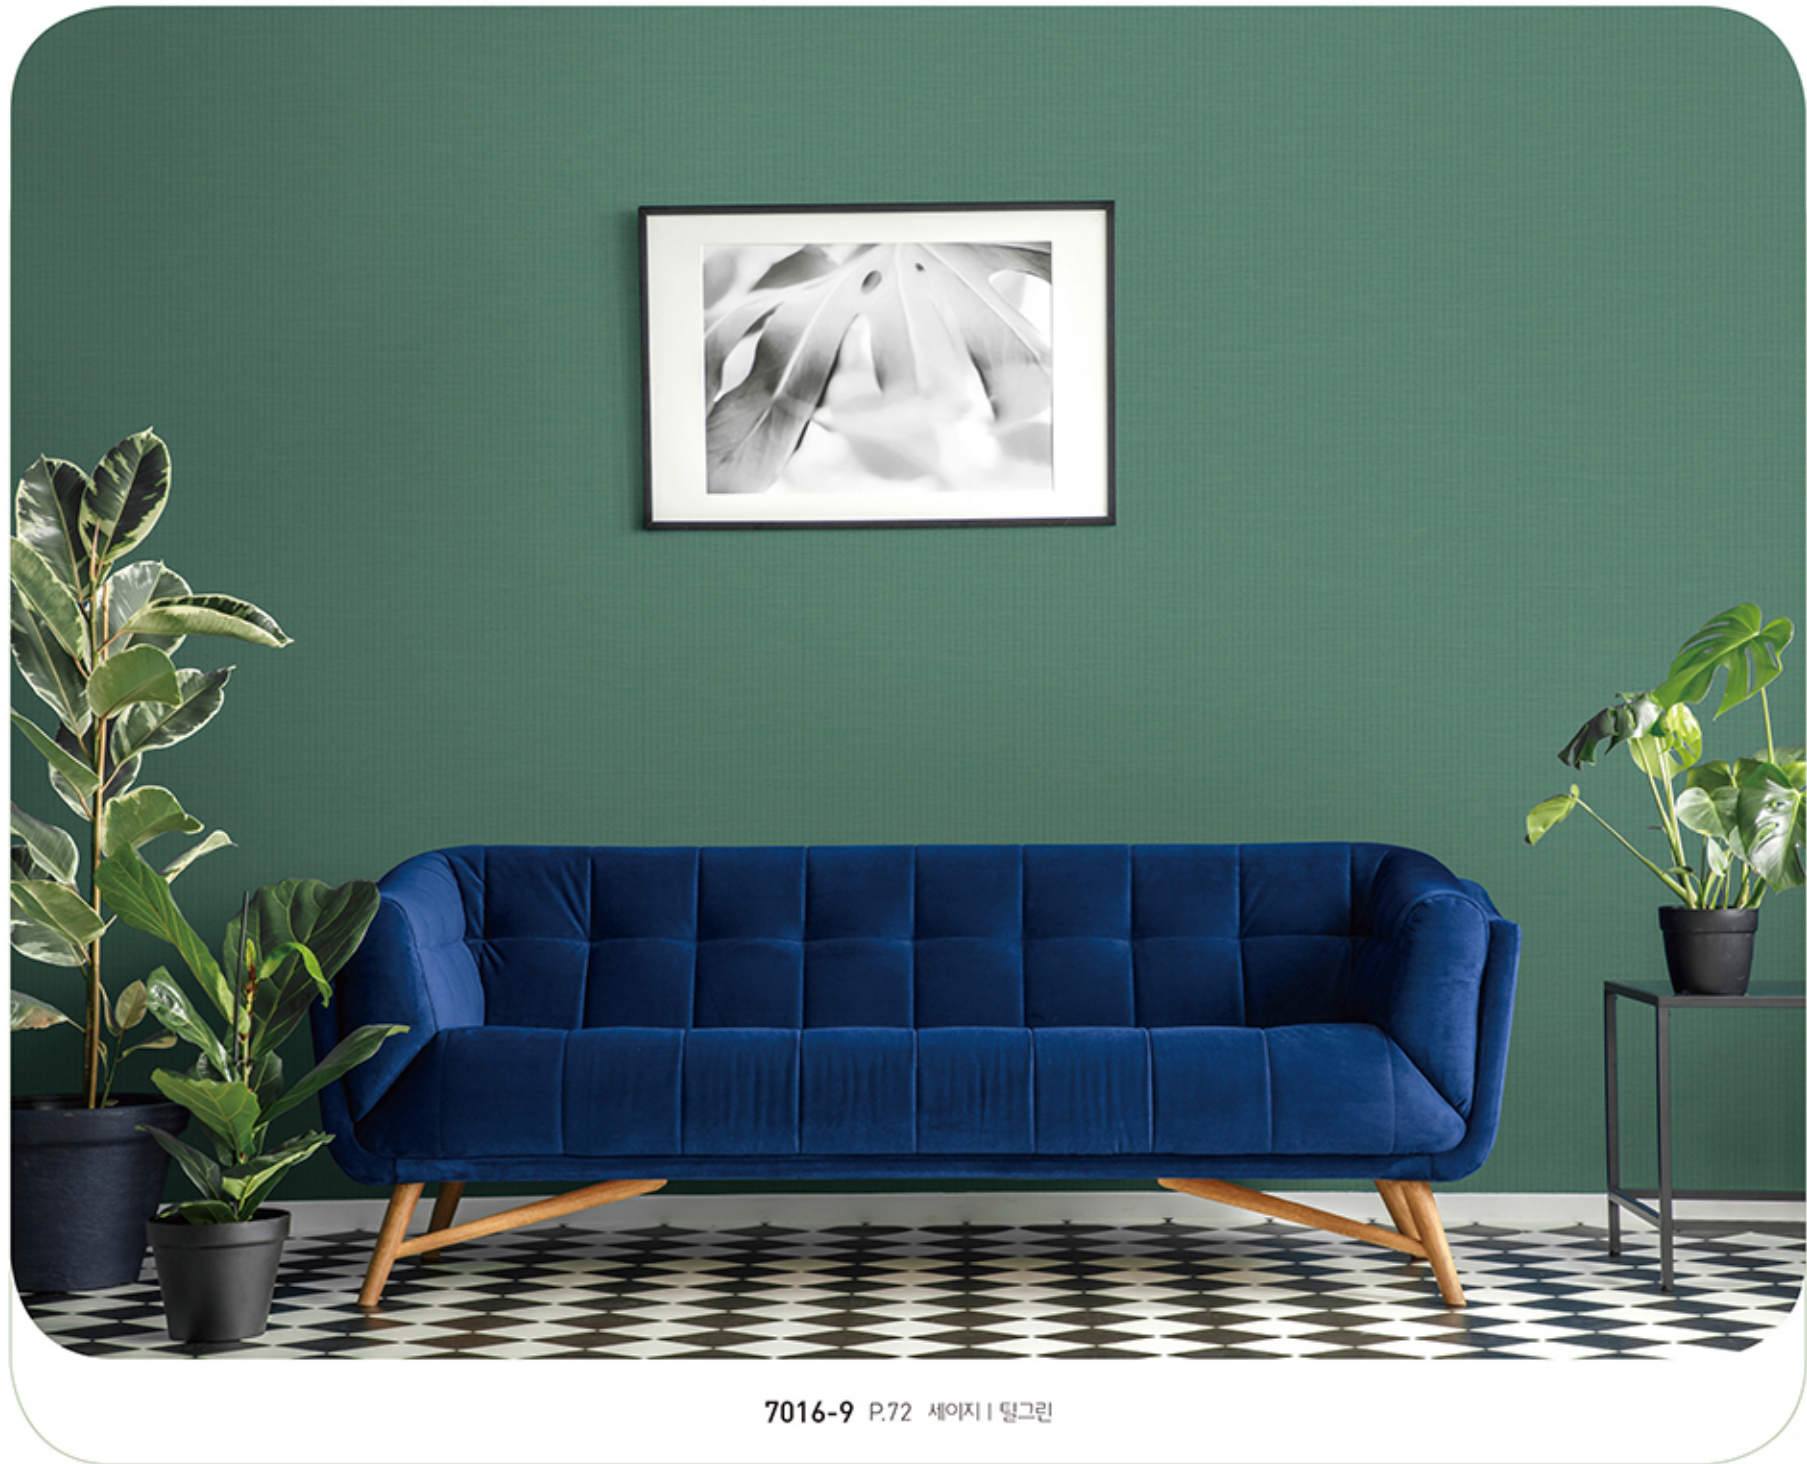

POSITIVE MIND
POSITIVE VIBES
POSITIVE LIFE

7016-9 P.72 세이지 | 팀그린