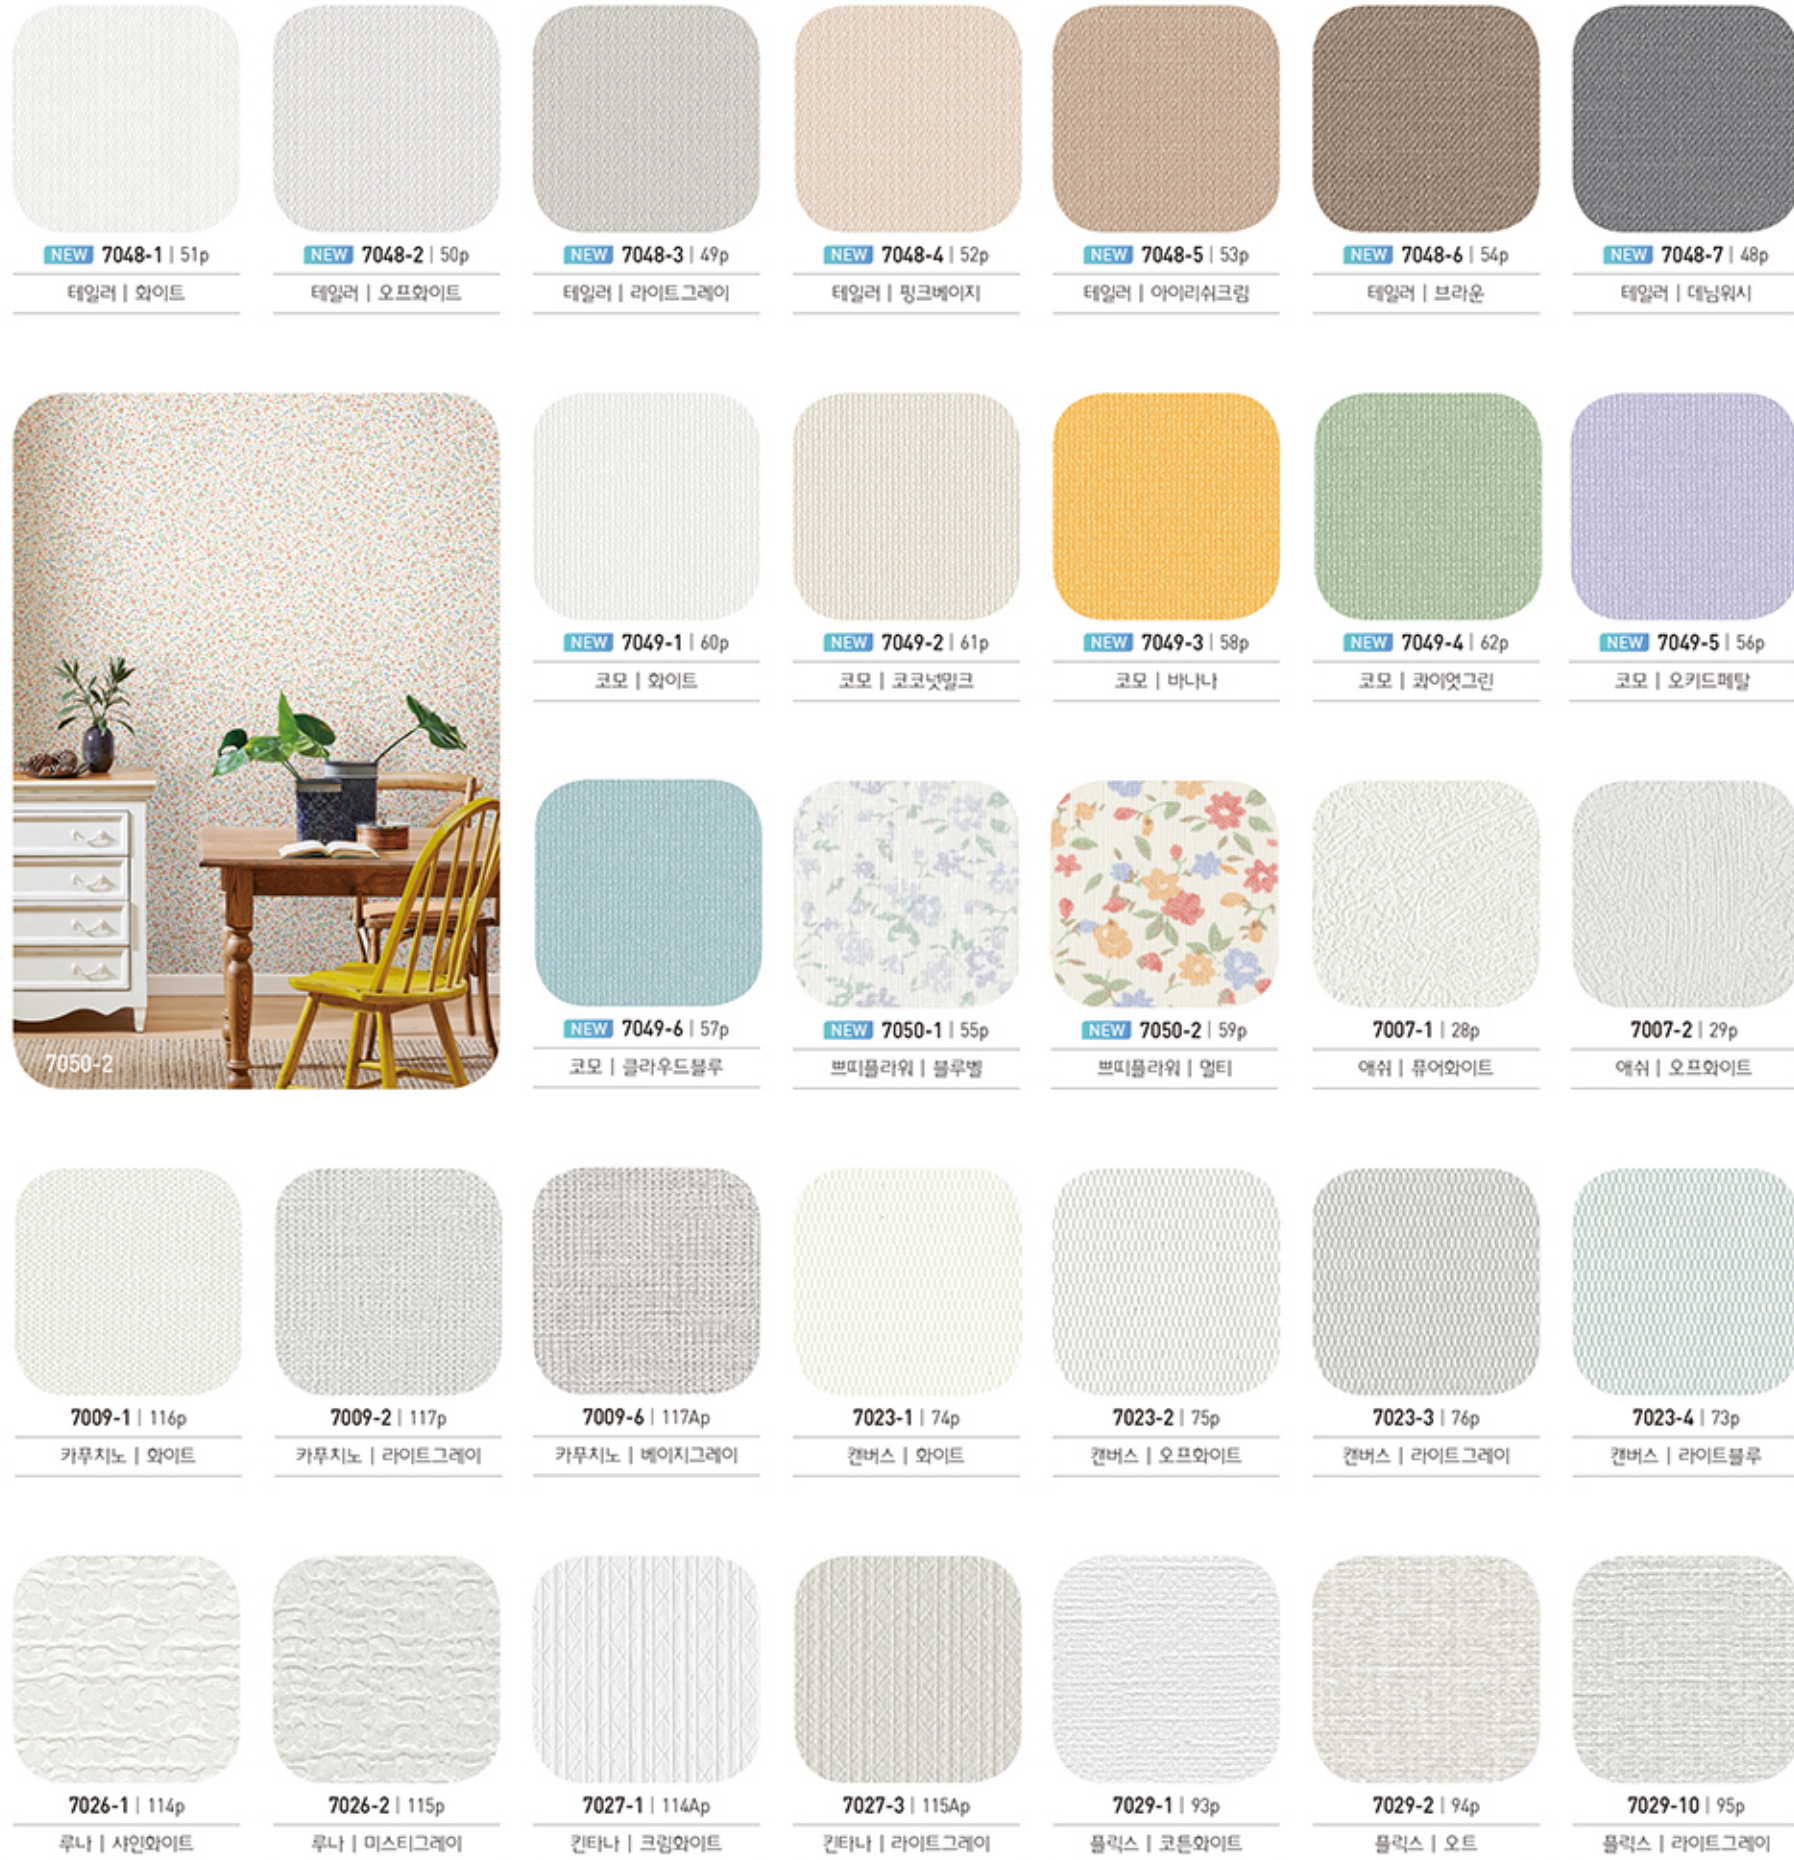

COLOR & PLAIN

매일 새로움을 경험하는 일상의 공간
공간의 가치를 소유하다

HYUNDAI L&C
Q'ube

						
NEW 7016-6 70p 세이지 매트화이트	NEW 7016-7 71p 세이지 그레이	NEW 7016-8 69p 세이지 라이트라일락	NEW 7016-9 72p 세이지 틸그린	NEW 7038-1 9p 플레인샌드 매트화이트	NEW 7038-2 16p 플레인샌드 아몬드크림	NEW 7038-3 10p 플레인샌드 라이트그레이
						
NEW 7038-4 15p 플레인샌드 클레이핑크	NEW 7038-5 18p 플레인샌드 모닝블루	NEW 7038-6 19p 플레인샌드 피코크그린	NEW 7038-7 17p 플레인샌드 옐로우아이리스	NEW 7038-8 14p 플레인샌드 딥로즈	NEW 7038-9 11p 플레인샌드 그레이	NEW 7038-10 12p 플레인샌드 미들그레이
						
NEW 7039-1 43p 스프링허브 화이트	NEW 7039-2 44p 스프링허브 아이보리	NEW 7039-3 45p 스프링허브 라이트그린	NEW 7039-4 46p 스프링허브 그린	NEW 7039-5 42p 스프링허브 피스타치오	NEW 7039-6 47p 스프링허브 세이지그린	
						
NEW 7040-1 84p 에보니 화이트	NEW 7040-2 86p 에보니 핑크그레이	NEW 7040-3 82p 에보니 핑크	NEW 7040-4 88p 에보니 웜그레이	NEW 7041-1 85p 모리 오프화이트	NEW 7041-2 87p 모리 그레이	NEW 7041-3 89p 모리 미들그레이
						
NEW 7041-4 83p 모리 틸그린	NEW 7042-1 65p 코튼캔디 화이트	NEW 7042-2 66p 코튼캔디 클라우드화이트	NEW 7042-3 64p 코튼캔디 라이트옐로우	NEW 7042-4 68p 코튼캔디 그레이라일락	NEW 7042-5 67p 코튼캔디 민트	NEW 7042-6 63p 코튼캔디 피치

* 패턴의 색상은 인쇄물이므로 실제 제품과 다소 차이가 있을 수 있습니다.

※ 패턴의 색상은 인쇄물이므로 실제 제품과 다소 차이가 있을 수 있습니다.

							
7029-11 96p 플릭스 애쉬그레이	7030-1 102p 에린 셀화이트	7030-2 103p 에린 라이트그레이	7030-3 104p 에린 클라우드그레이	7030-5 101p 에린 아이보리	7031-1 21p 어반 화이트	7031-2 22p 어반 매트그레이	
							
7031-3 23p 어반 오민트	7031-5 20p 어반 스위트콘	7031-6 24p 어반 코랄	7032-1 26p 모로코 화이트				
							
7032-2 27p 모로코 웜그레이	7032-4 25p 모로코 번트시예나	7033-1 91p 워니 화이트	7033-2 92p 워니 라이트그레이	7033-7 90p 워니 선라이트	7034-1 110p 베르날 펄화이트	7034-3 111p 베르날 아이보리	
							
7034-4 112p 베르날 라이트그레이	7034-5 113p 베르날 파우더블루	7035-1 106p 레일라 탈크	7035-2 105p 레일라 제이드	7035-3 107p 레일라 피치크림	7035-4 108p 레일라 페탈핑크	7035-5 109p 레일라 베리핑크	
							
		5015-1 119p 샤인 화이트	5015-2 119Ap 샤인 펄화이트	5045-1 120p 그레인 화이트클라우드	5045-7 120Ap 그레인 샤인화이트	7036-1 118p 샌드 화이트	7036-2 118Ap 샌드 글러쉬화이트