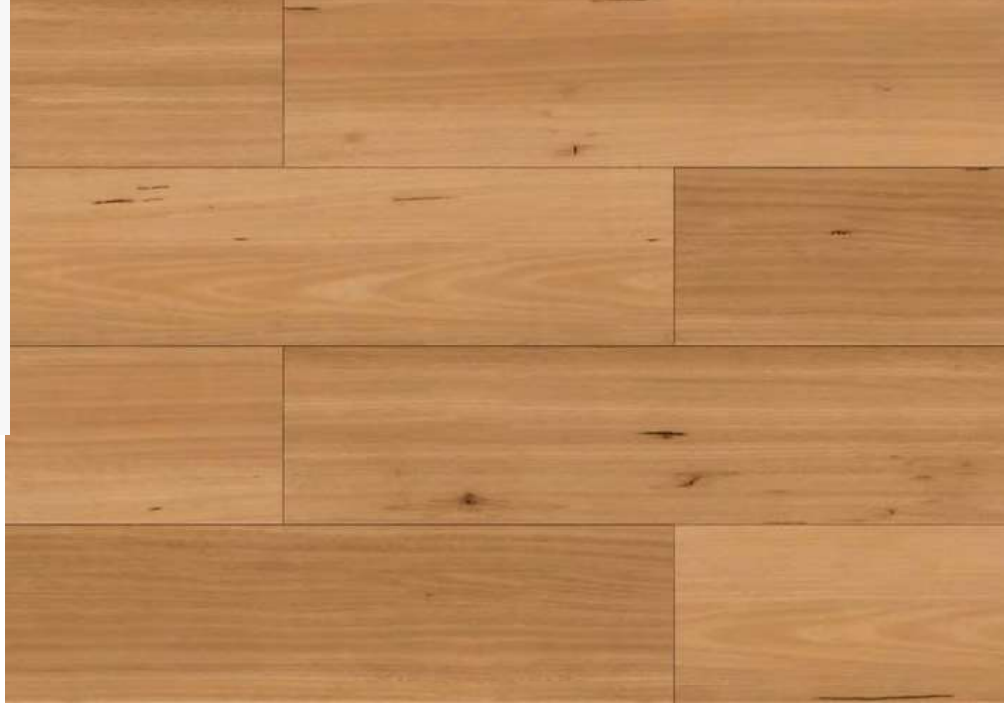

Tamaño: 152,4 x 1220 mm x 4,5mm

Wooden Series  
8066-3

Lay Out

Installation

Tamaño: 152,4 x 1220 mm x 4,5mm

Wooden Series  
9001-120491

Lay Out

Installation