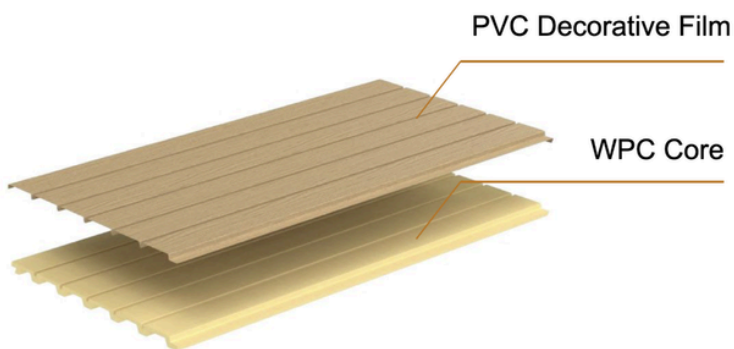

Fireproof

Waterproof

Formaldehyde-free

Heavy metal-free

Easy to install