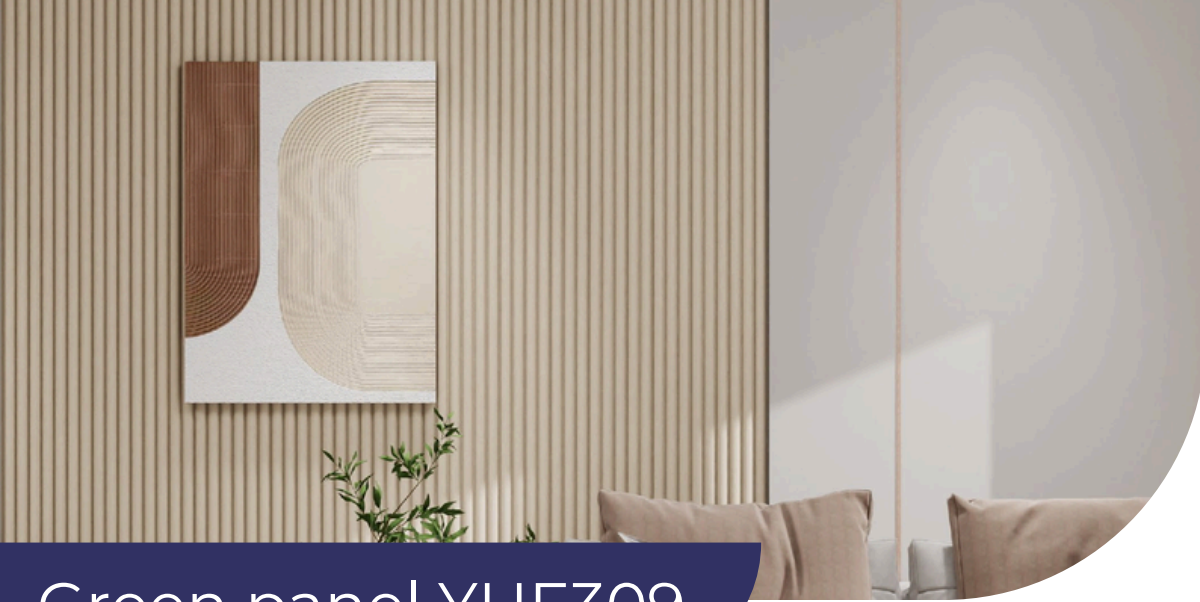

GreenPanel
By GreenFloor®

Revestimiento de muro

GRUNHAUT •

Green panel

Green panel es una solución de revestimiento innovadora que combina diseño contemporáneo, sustentabilidad y alto rendimiento técnico para proyectos de interiorismo.

El panel WPC 3D es ideal para quienes buscan elevar la calidad estética y funcional de sus proyectos, incorporando soluciones modernas que acompañan las nuevas tendencias en diseño interior.

Green panel

Heavy metal-free

Easy to install

YHE309

YHE310

YHE312

Green panel YHE309

40811

41063