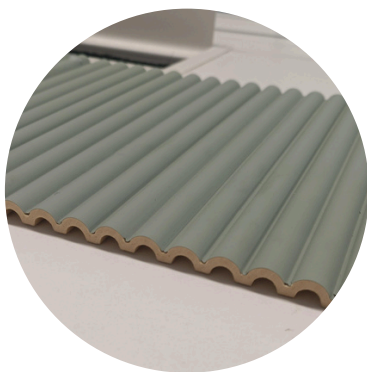

Green panel

Structure

Fireproof

Waterproof

Formaldehyde-free

Heavy metal-free

Easy to install

YHE309